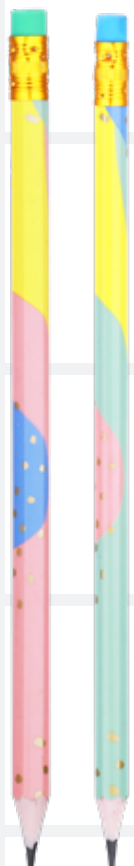

Modelo:
EU54800

Lápiz de Carbón HB - DELI Macaron U548

Especificación: HB con borrador, $\varnothing 8 \times 188$ mm

Color: Patrón de macarrón

Caja: 12 Unid.

Código de barras: 6935205361165