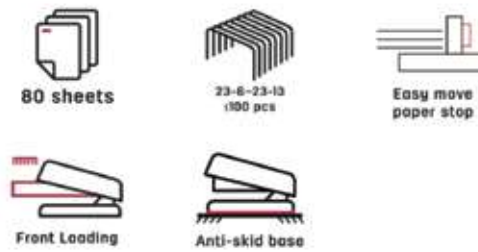

Modelo:

E39803

Grapadora

Especificación: 30sheets

Color: Plateado

Modelo:
E0397
Grapadora
Especificación: 50sheets
Color: Negro

Modelo:
E0390
Grapadora
Especificación: 80sheets
Color:

-- BEST SELLER --