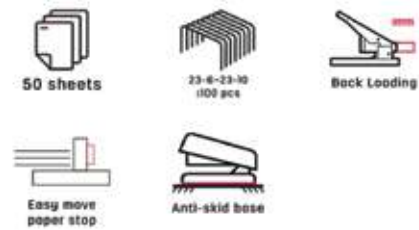

Modelo:
E0397
Grapadora
Especificación: 50sheets
Color: Negro