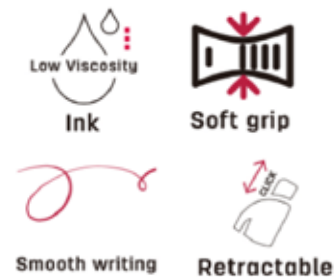

Xtream

Modelo:
EQ16-BL
Lapicero
Especificación:
tinta azul, mini Tip: 0.7mm
Color: azul